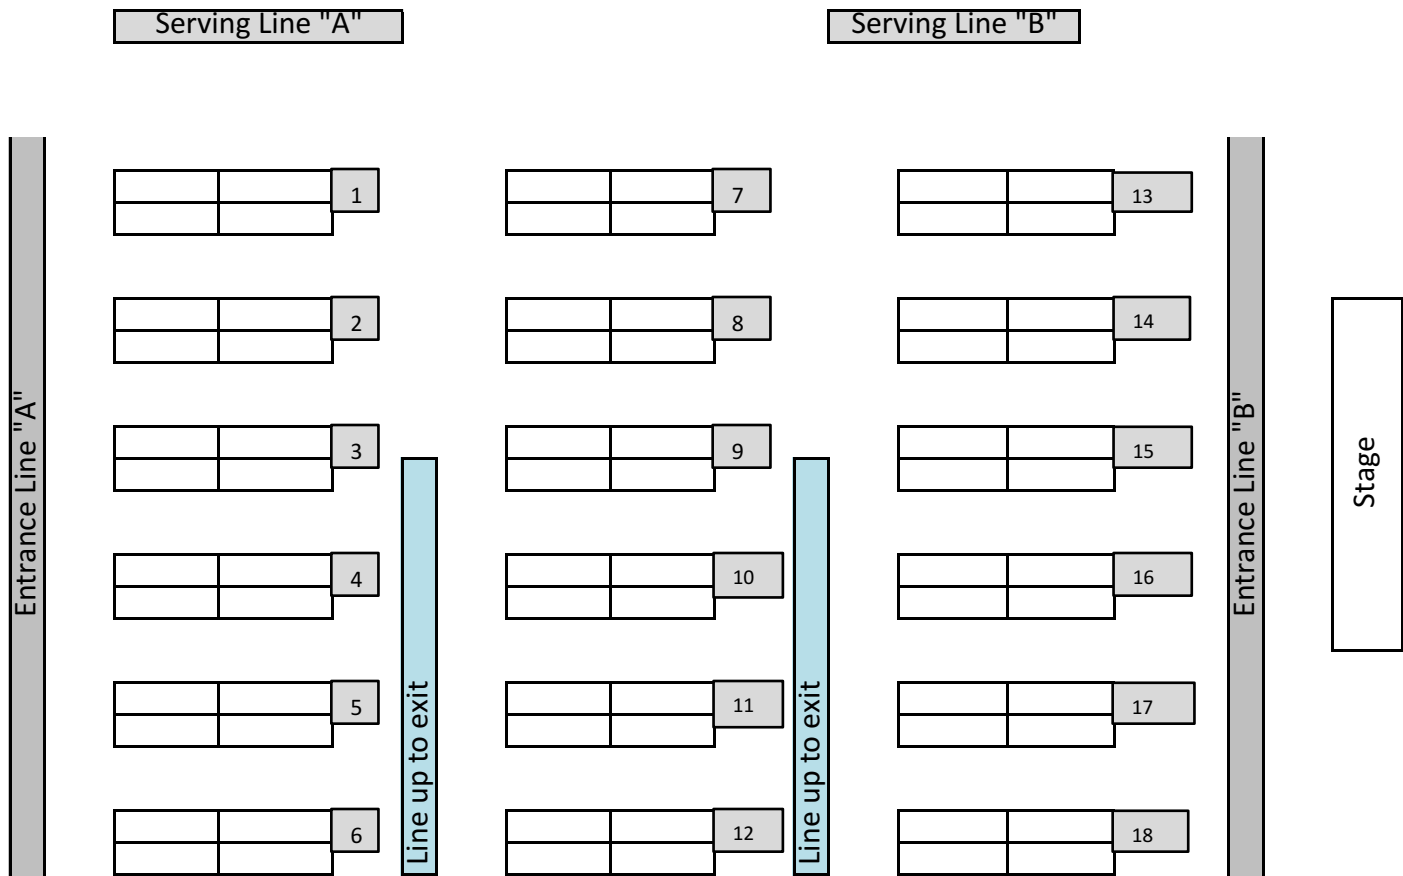

Lunch Schedule 18-19

Time	Teacher	Table
11:00	Magee	1A
11:00	Secrist	2B
11:05	Stein	3A
11:05	Bordelon	4B
11:10	Stone	5A
11:10	Kling	6B
11:15		7A
11:15		8B
11:20	Houdashelt	9A
11:20	Hudson	10B
11:25	Cobb	11A
11:25	Marbury	12B
11:30	Thompson	13A
11:30	Gueho	14B

Time	Teacher	Table
11:35	Wiedenfeld	15A
11:35	Easterling	16B
11:40	Newell	17A
11:40	Gaubert	18B
11:45	Rodrigue	1A
11:45	Odom	2B
11:50	Troxclair	3A
11:50	Monier	4B
11:55	Rogers	5A
11:55	Hallett	6B
12:00	Bourg	7A
12:00	Burnett	8B
12:05	Newman	9A
12:05	D. Anderson	10B

Time	Teacher	Table
12:10	Mathis	11A
12:10	Blanchard	12B
12:15	Fritchie	13A
12:15	S. Anderson	14B
12:20	Bradford	15A
12:20	Politz	16B
12:25	Ducote	17A
12:25	Guillory	18B
12:30	Cangioli	1A
12:30	Shepherd	2B
12:35	Braud	3A
12:35	Pontillas	4B
12:40		5A
12:40		6B